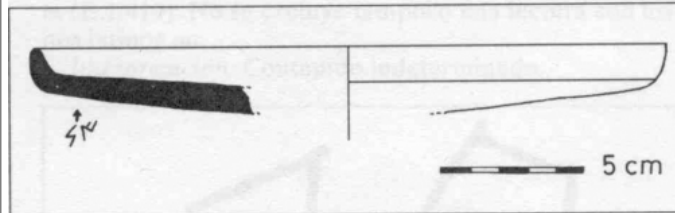

Citación: BDHespB.41.14, consulta: 08-06-2026

Ref. Hesperia: B.41.14

CABECERA	
REF. MLH:	C.08.05.S1
MUNICIPIO:	Badalona
N. INV.:	Museu de Badalona CT ¿?
TIPO YAC.:	HABITAT
GENERALIDADES	
MATERIAL:	CERAMICA
SOPORTE:	RECIPIENTE
TÉCNICA:	INCISION
NÚM. INSCRIPCIONES:	1
DIMENSIONES OBJETO:	2,25 H; 21,7 Diam. borde
NÚM. LÍNEAS:	1
CONSERV. EPG:	Completa
RESPONS EPIGR:	ELM
TEXTO Y APARATO CRÍTICO	
TEXTO:	si
BIBLIOGRAFÍA	
ED. PRINCEPS:	Panosa 1993, 189 n.º 11.2
BIBL. FILOL.:	Panosa 1999, n.º 21.3; Moncunill 2007, 282, 408; Moncunill - Velaza 2019, 414

ILUSTRACIONES

Figura 34.

Créditos: I. Panosa