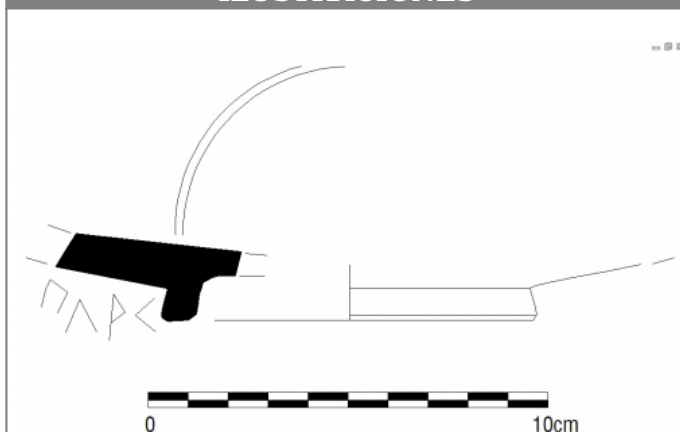

Citación: BDHespB.44.03, consulta: 11-06-2026

Ref. Hesperia: B.44.03

CABECERA			
REF. MLH:	C.07.	YACIMIENTO:	Ilduro I (Burriac)
MUNICIPIO:	Cabrera de Mar	PROVINCIA:	Barcelona
OBJETO:	C	TIPO YAC.:	HABITAT
GENERALIDADES			
MATERIAL:	CERAMICA	TIPO:	Campaniense A
SOPORTE:	RECIPIENTE	FORMA:	Lamb. 5
TÉCNICA:	INCISION	DIRECCIÓN ESCRITURA:	DEXTROGIRA
NÚM. INSCRIPCIONES:	1	TIPO EPÍGRAFE:	PROPIEDAD
NÚM. LÍNEAS:	1	CONSERV. EPG:	Completa
RESPONS EPIGR:	JFJ	REVISORES:	VSV, NMM
RESPONS ARQUEOL.:	JFJ	REVISORES ARQ.:	DMC
TEXTO Y APARATO CRÍTICO			
TEXTO:	bilake		
APARATO CRÍTICO:	<i>rlake (Zamora 2006-2007, 266)</i>		
BIBLIOGRAFÍA			
ED. PRINCEPS:	Zamora 2006-2007, 266; 270 Lam. 3.3		
BIBL. FILOL.:	HEp, vol. 15 (2006), 2009, 39 n.º 69; Sinner - Ferrer i Jané 2016a		

ILUSTRACIONES

Créditos: A. G. Sinner