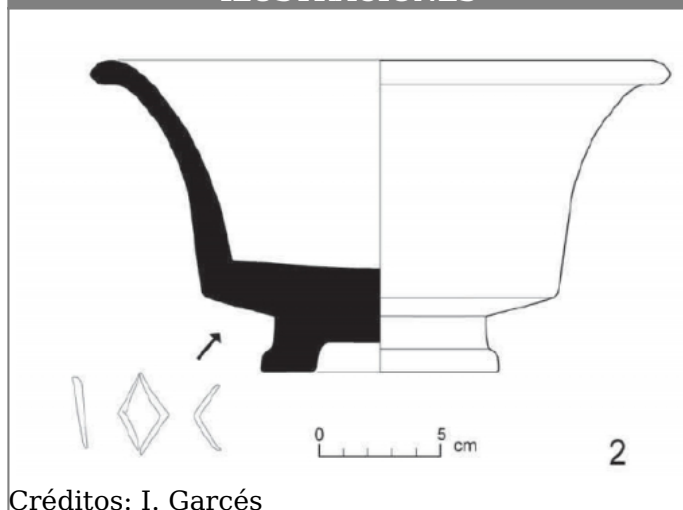

Citación: BDHespL.07.03, consulta: 08-06-2026

Ref. Hesperia: L.07.03

CABECERA			
REF. MLH:	D.11.	YACIMIENTO:	El Gebut B
MUNICIPIO:	Soses	PROVINCIA:	Lleida
N. INV.:	Desconocido	OBJETO:	C
TIPO YAC.:	HABITAT		
GENERALIDADES			
MATERIAL:	CERAMICA	TIPO:	Barniz negro de Cales
SOPORTE:	RECIPIENTE	FORMA:	Lamb. 2 / F 1222
TÉCNICA:	INCISION	DIRECCIÓN ESCRITURA:	DEXTROGIRA
NÚM. INSCRIPCIONES:	1	TIPO EPÍGRAFE:	PROPIEDAD
DIMENSIONES OBJETO:	6,3 H x 16 (diám. boca)	NÚM. LÍNEAS:	1
H. MÁX. LETRA:	15	H. MÍN. LETRA:	13
CONSERV. EPG:	Completa	CONS. ARQ:	B
RESPONS EPIGR:	JFJ	REVISORES:	VSV
RESPONS ARQUEOL.:	JFJ	REVISORES ARQ.:	VSV, DMC
TEXTO Y APARATO CRÍTICO			
TEXTO:	baŕke		
BIBLIOGRAFÍA			
ED. PRINCEPS:	Garcés Estallo 2013, 489-490 n.º 2, fig. 2.2		
BIBL. FILOL.:	Sabaté 2016, 59 § 16; Moncunill - Velaza 2019, 146		

ILUSTRACIONES

Créditos: I. Garcés