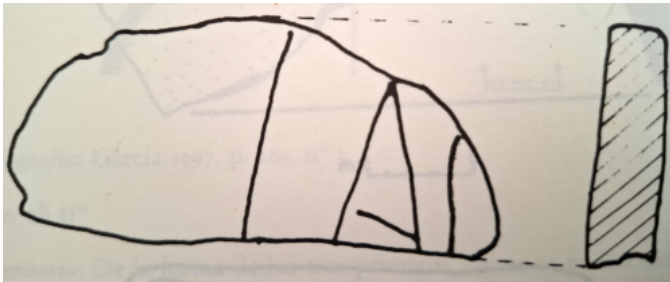

Citación: BDHespB.43.04, consulta: 17-06-2026

Ref. Hesperia: B.43.04

CABECERA

REF. MLH:	C.30.03.S1	YACIMIENTO:	La Cadira del Bisbe
MUNICIPIO:	Premià de Dalt	PROVINCIA:	Barcelona
OBJETO:	C		

GENERALIDADES

MATERIAL:	CERAMICA	TIPO:	Ibérica
SOPORTE:	Disco	TÉCNICA:	INCISION
DIRECCIÓN	DEXTROGIRA	NÚM.	1
ESCRITURA:		INSCRIPCIONES:	
TIPO EPÍGRAFE:	INDET.	NÚM. LÍNEAS:	1
CONSERV. EPG:	Incompleta por la derecha	CONS. ARQ:	M
RESPONS EPIGR:	JCC	REVISORES:	ENI, VSV, NMM

TEXTO Y APARATO CRÍTICO

TEXTO:	baka+[---]

BIBLIOGRAFÍA

ED. PRINCEPS:	Panosa 2001, n.º 9.2
BIBL. FILOL.:	Moncunill 2007, 101, 414; Moncunill - Velaza 2019, 118
BIBL. ARQUEOL.:	Soria - Mata 2015, 158, 161;

ILUSTRACIONES

Créditos: Jordi Montlló