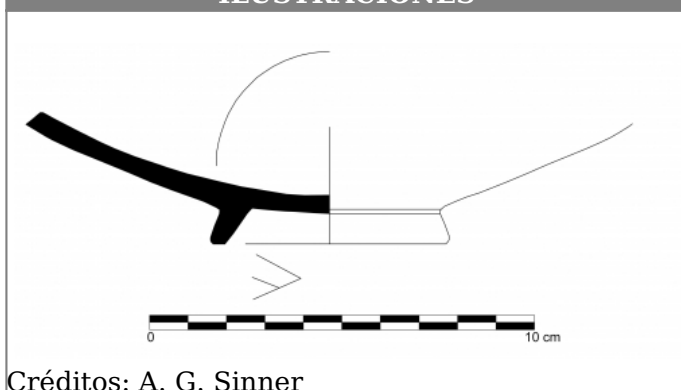

Citación: BDHespB.44.20, consulta: 09-05-2026

Ref. Hesperia: B.44.20

CABECERA			
REF. MLH:	C.07.	YACIMIENTO:	Can Bartomeu
MUNICIPIO:	Cabrera de Mar	PROVINCIA:	Barcelona
N. INV.:	Depósito municipal de Cabrera de Mar	OBJETO:	C
TIPO YAC.:	HABITAT		
GENERALIDADES			
MATERIAL:	CERAMICA	TIPO:	Campaniense A
SOPORTE:	RECIPIENTE	FORMA:	Lamb. 5
TÉCNICA:	INCISION	DIRECCIÓN ESCRITURA:	DEXTROGIRA
NÚM. INSCRIPCIONES:	1	TIPO EPÍGRAFE:	INDET.
NÚM. LÍNEAS:	1	CONSERV. EPG:	Incompleta por la izquierda
RESPONS EPIGR:	JFJ	REVISORES:	VSV, NMM
RESPONS ARQUEOL.:	JFJ		
TEXTO Y APARATO CRÍTICO			
TEXTO:	[---]+ka		
BIBLIOGRAFÍA			
ED. PRINCEPS:	Sinner - Ferrer i Jané 2016a		
ILUSTRACIONES			