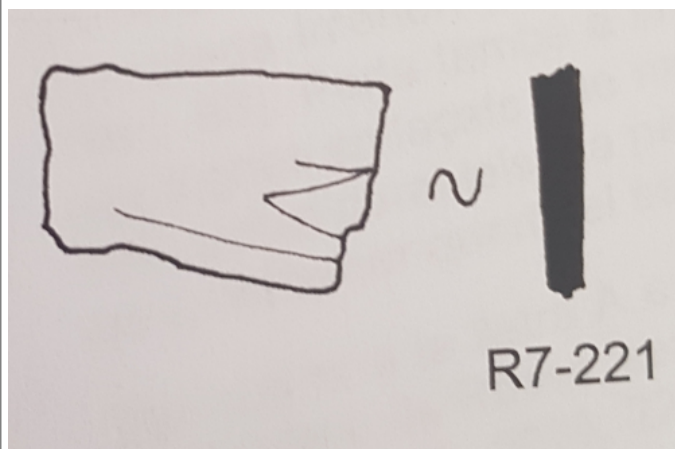

Citación: BDHespGI.17.09, consulta: 20-04-2025

Ref. Hesperia: GI.17.09

CABECERA	
REF. MLH:	C.
MUNICIPIO:	Lloret de Mar
N. INV.:	R7-221
TIPO YAC.:	HABITAT
YACIMIENTO:	Montbarbat
PROVINCIA:	Girona
OBJETO:	C
GENERALIDADES	
MATERIAL:	CERAMICA
TIPO:	Gris de la costa catalana
SOPORTE:	RECIPIENTE
FORMA:	Indeterminada
TÉCNICA:	INCISION
DIRECCIÓN ESCRITURA:	DEXTROGIRA
NÚM. INSCRIPCIONES:	1
TIPO EPÍGRAFE:	INDET.
H. MÁX. LETRA:	1,8
H. MÍN. LETRA:	0,8
CONS. ARQ:	R
RESPONS EPIGR:	JFJ
RESPONS ARQUEOL.:	JFJ
REVISORES ARQ.:	DMC
TEXTO Y APARATO CRÍTICO	
TEXTO:	ban
APARATO CRÍTICO:	<i>ban</i> , baki Fij alternativa, kiba Fij alternativa,
BIBLIOGRAFÍA	
ED. PRINCEPS:	Ferrer i Jané - Vilà 2020
ILUSTRACIONES	