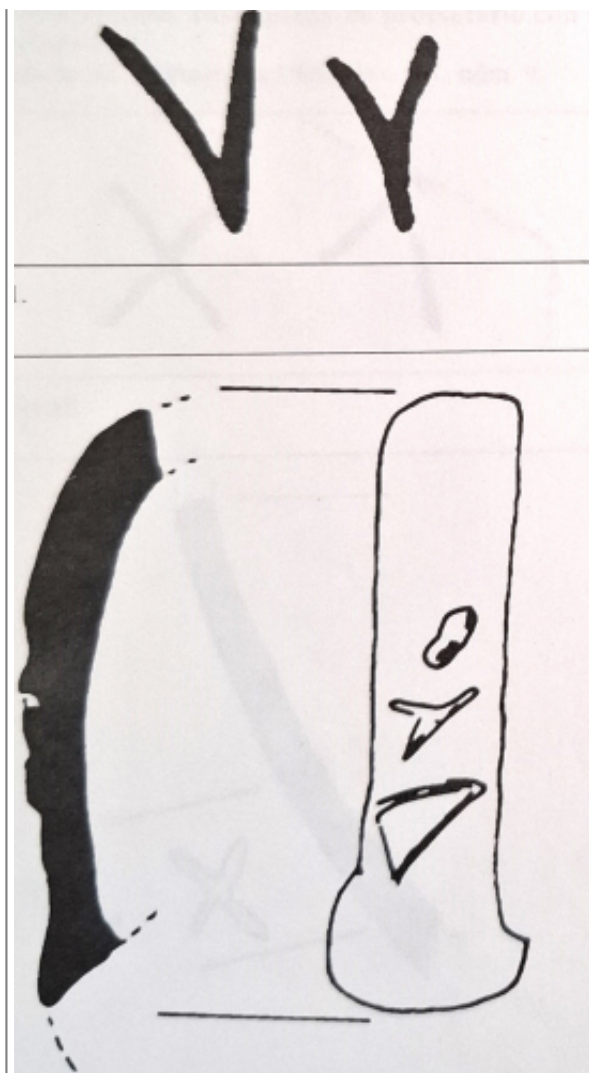

Citación: BDHespB.36.LATINA, consulta: 07-03-2026

Ref. Hesperia: B.36.LATINA

CABECERA			
REF. MLH:	C.31.10.S1	YACIMIENTO:	El Camí Vell del Llor
MUNICIPIO:	Sant Boi de Llobregat	PROVINCIA:	Barcelona
N. INV.:	Ajuntament de Sant Boi, n.º LL-5-20	OBJETO:	C
TIPO YAC.:	HABITAT		
GENERALIDADES			
MATERIAL:	CERAMICA	TIPO:	Gris ibérica
SOPORTE:	RECIPIENTE	FORMA:	Indet.
TÉCNICA:	INCISION	DIRECCIÓN ESCRITURA:	DEXTROGIRA
NÚM. INSCRIPCIONES:	1	TIPO EPÍGRAFE:	INDIC. CAPACIDAD
DIMENSIONES OBJETO:	6 H x 2 A	DIMENSIONES INSCRIPCIÓN:	1,6
NÚM. LÍNEAS:	1	H. MÁX. LETRA:	1,1
H. MÍN. LETRA:	0,9	CONSERV. EPG:	Completa
CONS. ARQ:	M	RESPONS EPIGR:	ELM
REVISORES:	ENI, VSV		
TEXTO Y APARATO CRÍTICO			
TEXTO:	VV		
APARATO CRÍTICO:	VV, m̄m̄ o am̄ E		
BIBLIOGRAFÍA			
ED. PRINCEPS:	Panosa 1993, n.º 14.3		
BIBL. FILOL.:	Panosa 1999, 25a.3		
BIBL. ARQUEOL.:	Molist 1985, lám. CLI, n.º 7.		
ILUSTRACIONES			