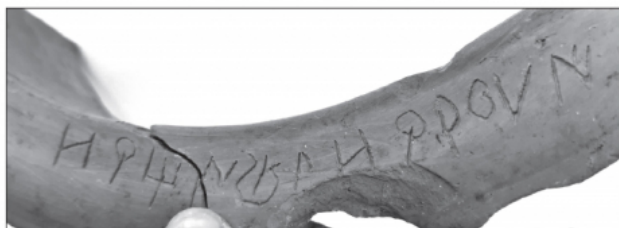

Citación: BDHespB.20.19, consulta: 07-03-2026

Ref. Hesperia: B.20.19

CABECERA			
REF. MLH:	C.12	YACIMIENTO:	El Turó de Ca n'Oliver
MUNICIPIO:	Cerdanyola del Vallès	PROVINCIA:	Barcelona
OBJETO:	cálato	TIPO YAC.:	HABITAT
GENERALIDADES			
MATERIAL:	CERAMICA	SOPORTE:	RECIPIENTE
FORMA:	cálato	TÉCNICA:	INCISION
TIPO EPÍGRAFE:	FIRMA ARTES.	RESPONS EPIGR:	NMM
TEXTO Y APARATO CRÍTICO			
TEXTO:	or̄dinbeloŕarmí [---]nir̄ban		
BIBLIOGRAFÍA			
ED. PRINCEPS:	Francès-Moncunill 2024		

ILUSTRACIONES

Figs. 4a i 4b. Imatge general i dibuix de la nova inscripció sobre cálato

Créditos: N. Moncunill